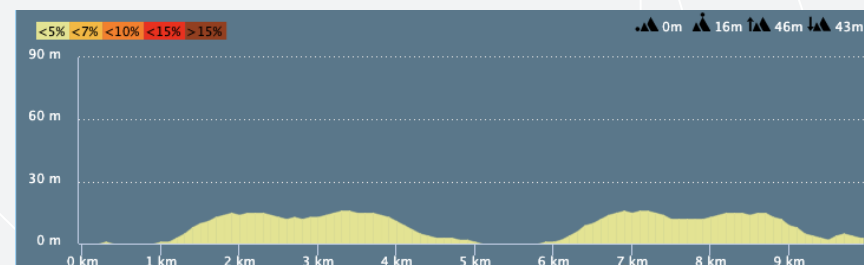

Vallon de L'Oriol

Plages du  
Prophète

Corniche JFK

L'Hélice

Base Nautique  
du Roucas Blanc

Parc à vélos

Av du Prado

**ARRIVEE**

**DEPART**

CHOUCHOU

Rond Point David

**RUN : 10 Km** (2 tours)

-  Parcours
-  Ligne de départ et arrivée
-  Kilomètres
-  Ravitaillements